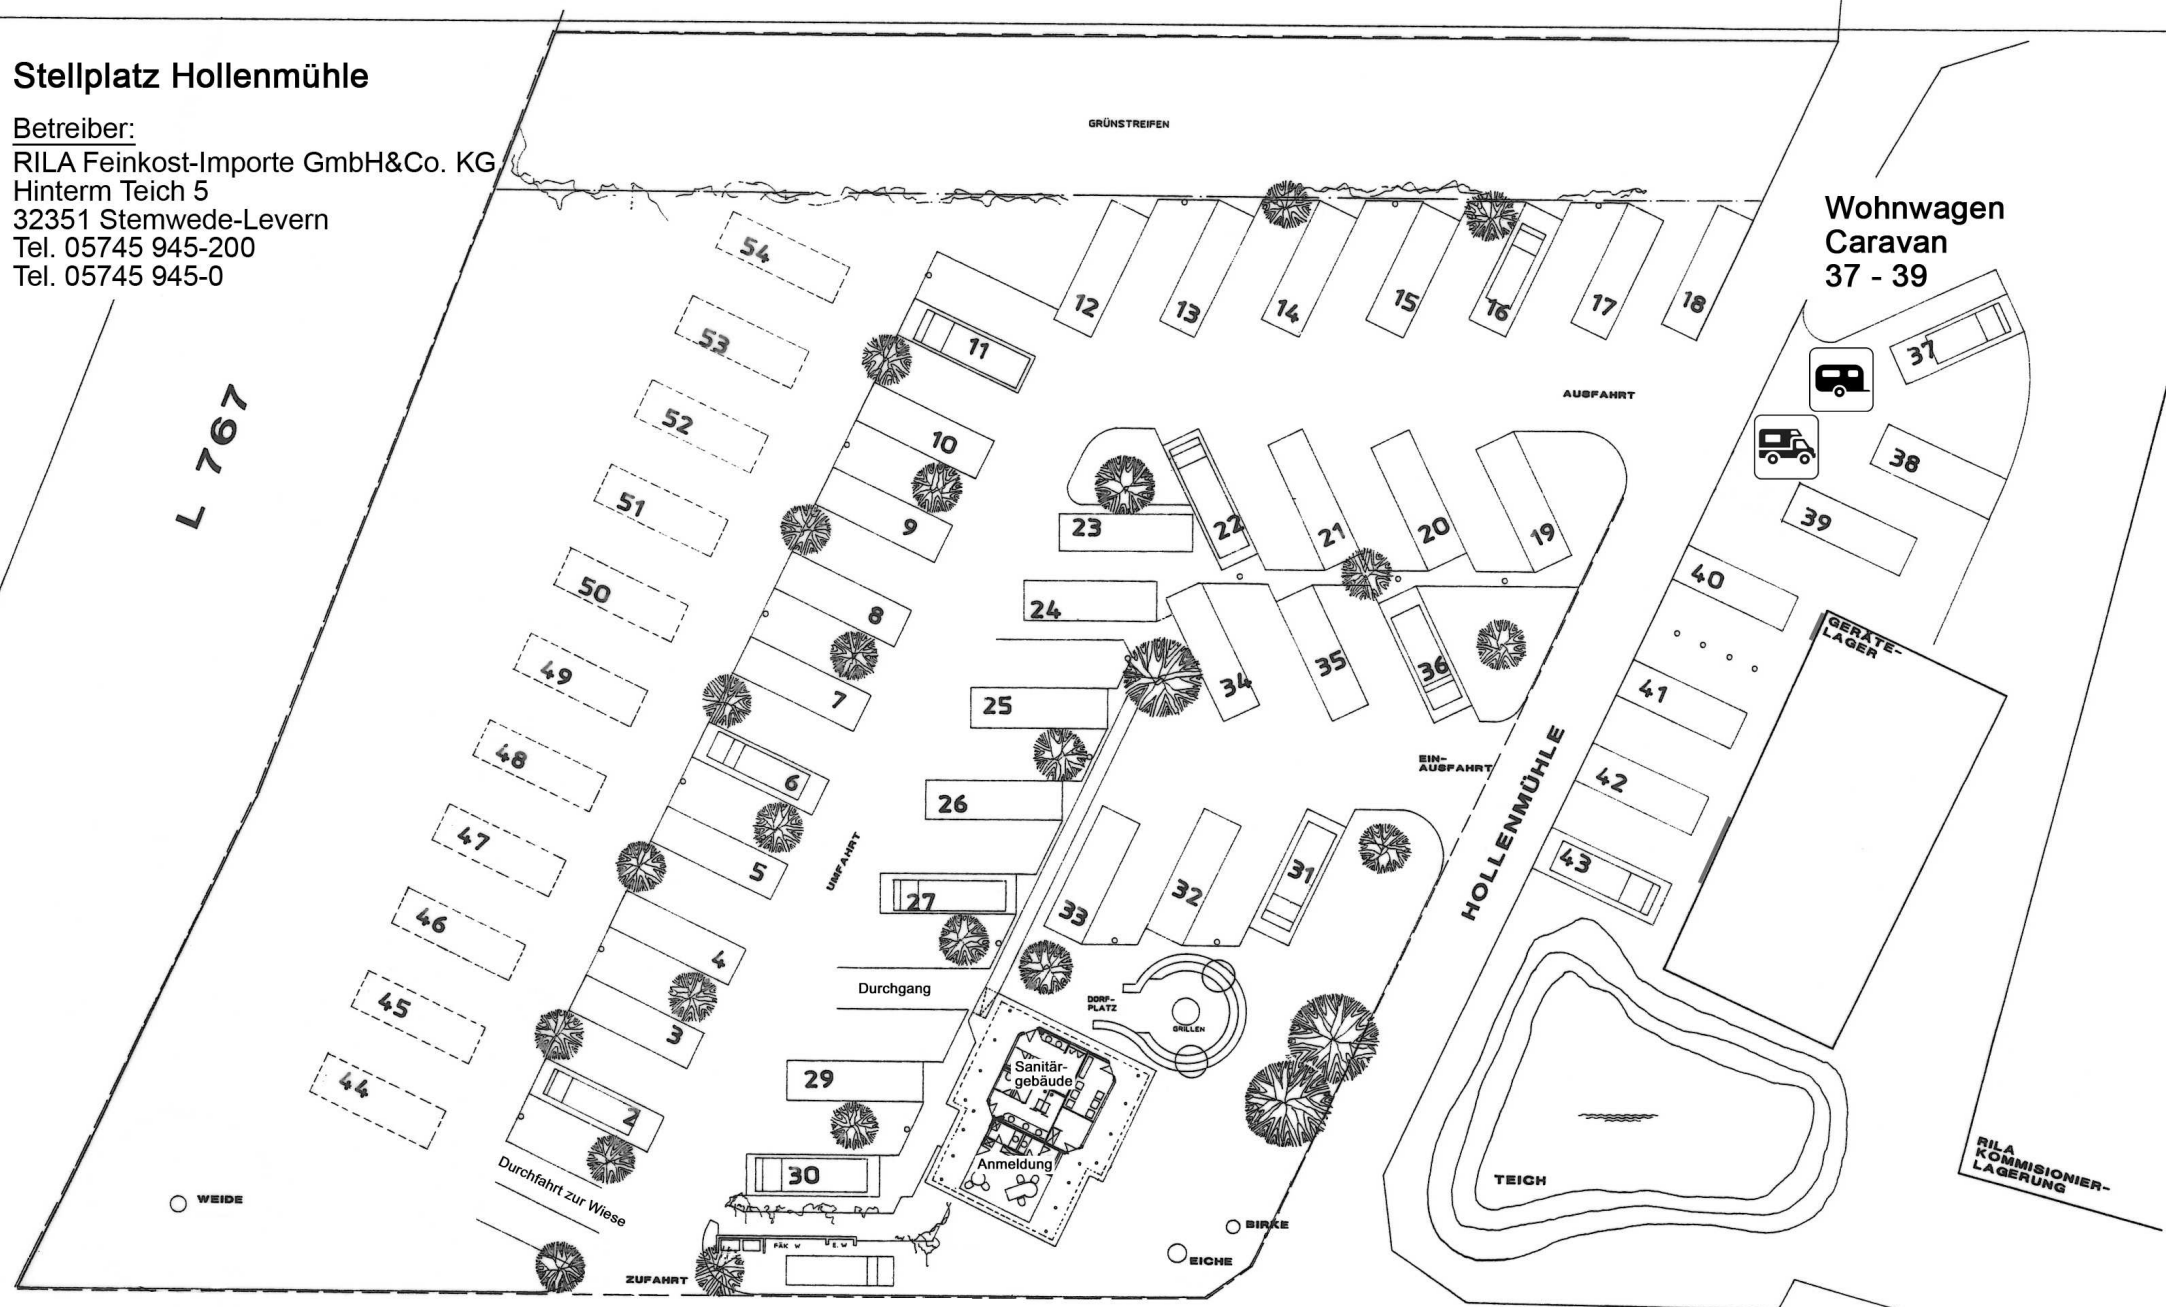

Stellplatz Hollenmühle

Betreiber:
RILA Feinkost-Importe GmbH&Co. KG
Hinterm Teich 5
32351 Stemwede-Levern
Tel. 05745 945-200
Tel. 05745 945-0

Sie können Ihren Platz frei wählen (Reservierungen beachten). Geben Sie die Platznummer bitte bei Ihrer Anmeldung an.
Sofern alle Plätze belegt sind, nutzen Sie gerne unsere Wiesen-Plätze 44 - 54. Stromanschluss über die Stromsäulen der davorliegenden Plätze.

There is a free choice of site (consider reservations). Please mention your site number at registration.

As far as all sites are occupied you can use the sites 44 - 54 on the green. Power connection over the power facilities in front of these sites.